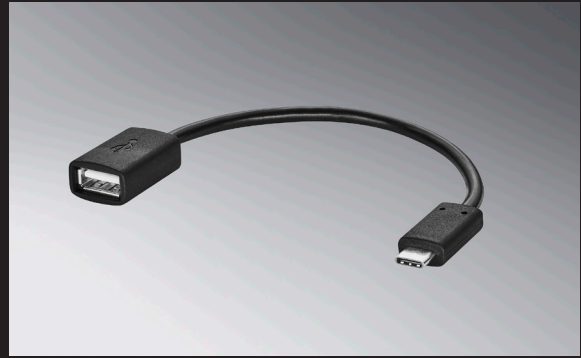

(basisholder er inkluderet i pris)

kr. 1.495,-

Pk. R1562X/R1563X

Brilleholder

Monteret i loft.
(med koderne 51U/55U/58U men uden kode 77B)

kr. 1.495,-

Pk. R1694X

Media interface adapter kabel