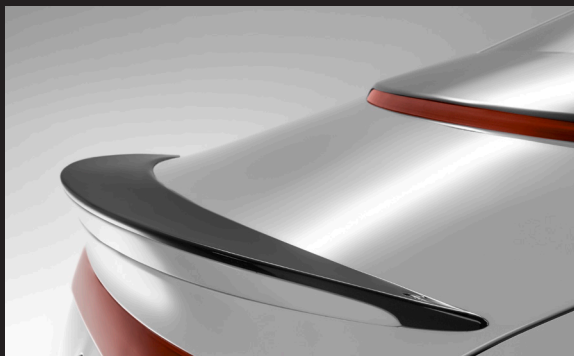

Mercedes-Benz EQE V295 tilbehørspakker

Mercedes-Benz

Hækspoiler

Lakeret i bilens farve.

(Ikke til AMG eksteriør)

kr. 6.395,-

Pk. R16867

Pynteliste