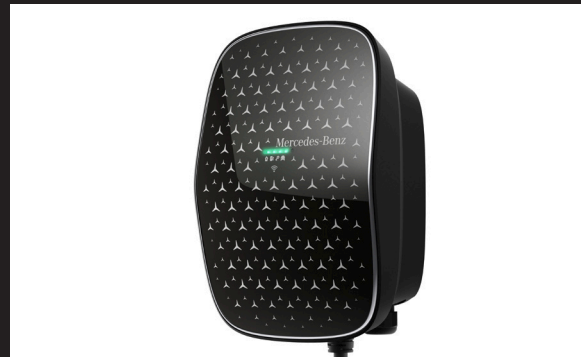

Ladestation

Intelligent ladeboks med diverse funktioner. Priser er **Wallbox uden SIM kort:**

Pris uden montering kr. 9.395,- Pk. R18861

inkl. wallbox og standard-montering (TakeCHARGE)

11kW kr. 14.295,- Pk. R17276

22kW kr. 15.595,- Pk. R17277

Pre-installeret 11/22kW kr. 11.895,- Pk. R17278

Wallbox med SIM kort:

11kW kr. 15.895,- Pk. R17279

22kW kr. 17.195,- Pk. R17280

Pre-installeret 11/22kW kr. 13.495,- Pk. R17281