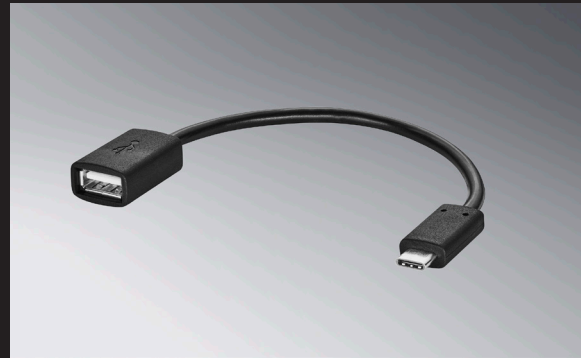

kr. 2.695,-

Pk. R16872

Køletaske

Rumindhold 13L, kan tilsluttes cigarettetænder eller 12V stik. Måler 41x41x26 cm.

kr. 1.995,-

Pk. R15342

Media interface adapter kabel

Længde 20cm. Få kontakt med eksterne audio kilder.