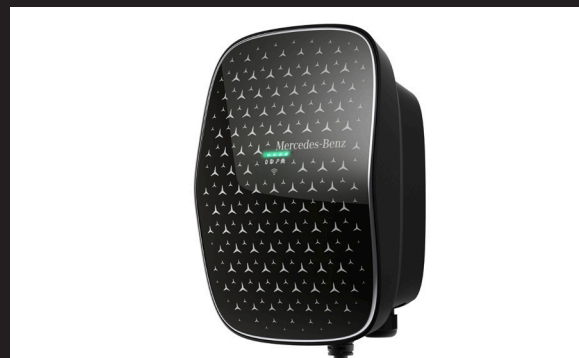

Pk. R15342

Stænkapper

Beskyt din bil mod stenslag, for og bag (ikke sammen med AMG pakke) .

kr. 2.295,-

Pk. R13694

Ladestation

Intelligent ladeboks med diverse funktioner. Priser er

Wallbox uden SIM kort: