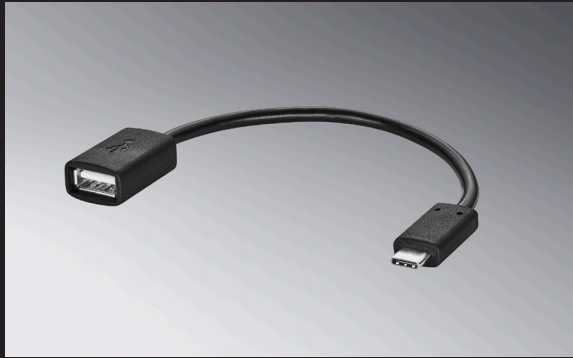

Media interface adapter kabel

Længde 20cm. Få kontakt med eksterne audio kilder.

kr. 195,-

Pk. R15311

Køletaske

Rumindhold 13L, kan tilsluttes cigarette tænder eller 12V stik. Måler 41x41x26 cm.

kr. 1.995,-