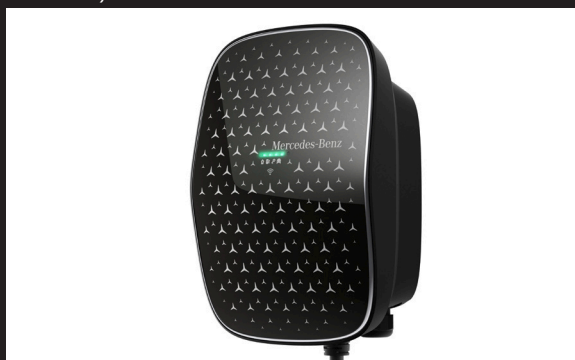

kr. 395,-

Pk. R13564

Høretelefoner

Højkvalitets headphones, Bluetooth. Op til 18 timers batteritid, med 3D lydeffekt. Flot opbevaringstaske medfølger.

kr. 2.335,-

Pk. R16872

Ladestation

Intelligent ladeboks med diverse funktioner.