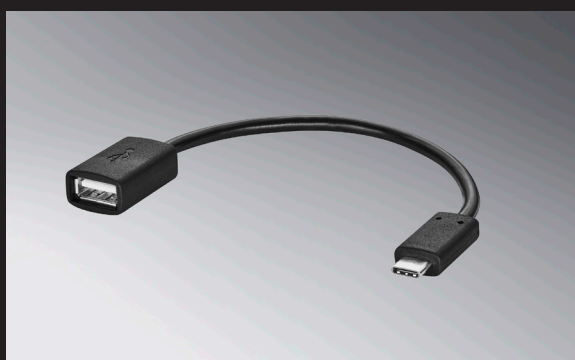

AMG velourmåttesæt
Komplet sæt

kr. 2.895,-

Pk. R16833

Gummimåttesæt
Komplet sæt.

kr. 1.395,-

Pk. R13289

Media interface adapter kabel
Længde 20cm. Få kontakt med eksterne audio kilder.

kr. 195,-