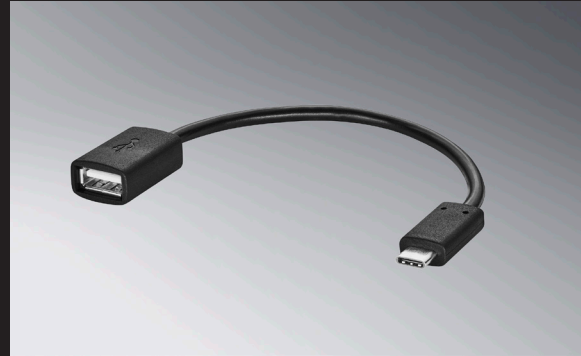

Media interface adapter kabel

Længde 20cm. Få kontakt med eksterne audio kilder.

kr. 195,-