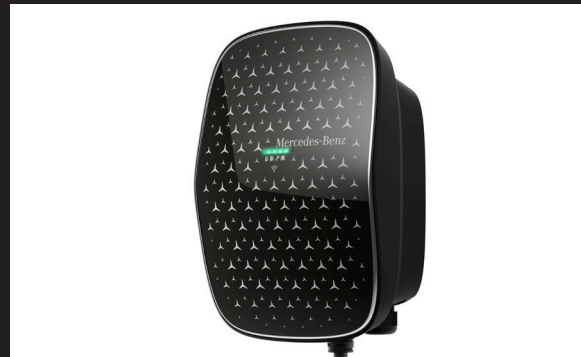

Ladestation

Intelligent ladeboks med diverse funktioner. Priser er inkl. wallbox og standard-montering (TakeCHARGE)

Wallbox uden SIM kort:

11kW	kr. 14.295,-
22kW	kr. 15.595,-
Pre-installeret 11/22kW	kr. 11.895,-

Wallbox med SIM kort:

11kW	kr. 15.895,-
22kW	kr. 17.195,-
Pre-installeret 11/22kW	kr. 13.495,-

Wallbox uden SIM kort ekskl. mont. kr. 9.395,-