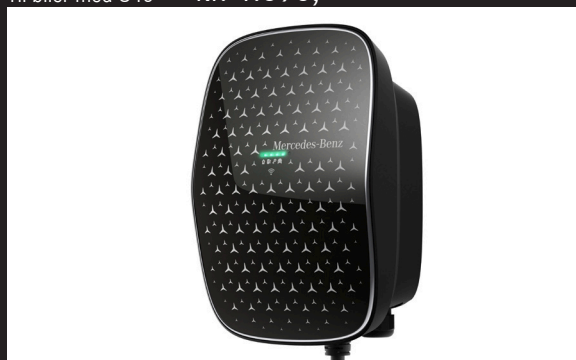

Til biler med U45 kr. 1.995,-

Pk. R17937

Indstigningslister AMG

Indstigningslister for, AMG sort med hvid skrift, med lys.

Til biler med U45

kr. 1.895,-

Pk. R17938

Indstigningslister AMG

Indstigningslister for, AMG sort med gul skrift, med lys.

Til biler med U45

kr. 1.895,-

Pk. R17939

Ladestation

Intelligent ladeboks med diverse funktioner. Priser er

Wallbox uden SIM kort:

Pris uden montering kr. 9.395,- Pk. R18861