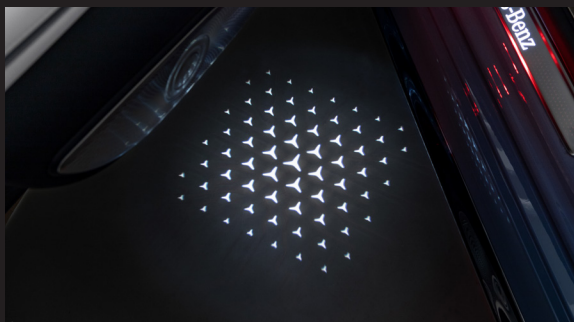

LCD Projektør

Lyser med mønster design ved åbning af fordøre.
(I forbindelse med lyspakke).

kr. 2.295,-

Pk. R18002