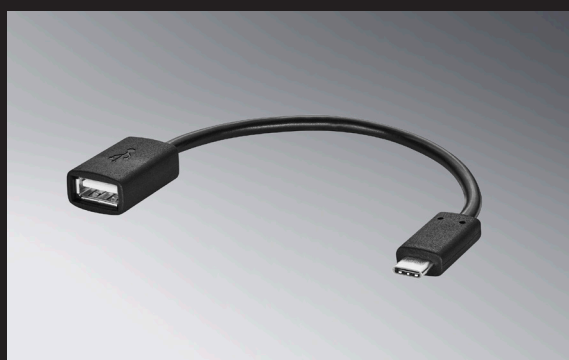

Pk. R19538

Dørhåndtagsbeskyttelse

Sæt med 2 stk.

kr. 1.395,-

Pk. R15330

Media interface adapter kabel

Længde 20cm. Få kontakt med eksterne audio kilder.

kr. 195,-