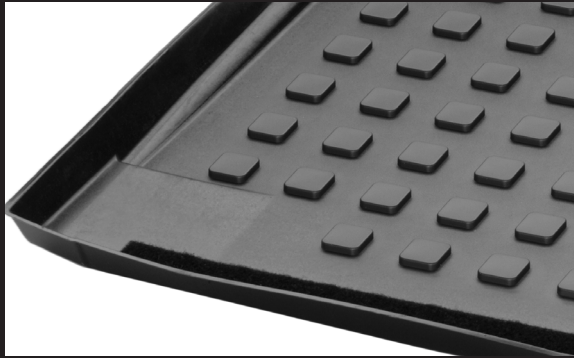

Pk. R15311

Bagagerumsbakke

Med lav kant, perfekt pasform.

kr. 895,-

Pk. R1728X

Flexbase i-Size

Kan bruges sammen med Babysafe i-Size og skal bruges sammen med Dualfix i-Size.

Testet i Mercedes-Benz modeller.