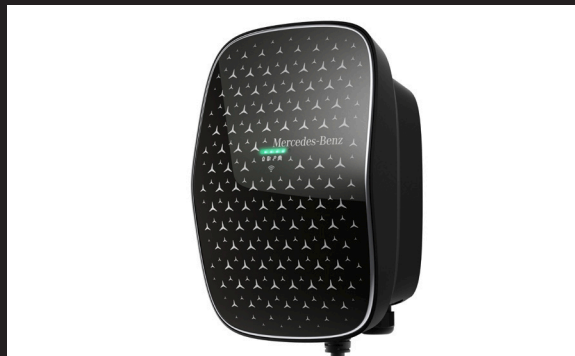

Ladestation

Intelligent ladeboks med diverse funktioner. Priser er

Wallbox uden SIM kort:

Pris uden montering kr. 9.395,- Pk. R18861

inkl. wallbox og standard-montering (TakeCHARGE)

11kW kr. 14.295,- Pk. R17276

22kW kr. 15.595,- Pk. R17277

Pre-installeret 11/22kW kr. 11.895,- Pk. R17278

Wallbox med SIM kort:

11kW kr. 15.895,- Pk. R17279

22kW kr. 17.195,- Pk. R17280

Pre-installeret 11/22kW kr. 13.495,- Pk. R17281