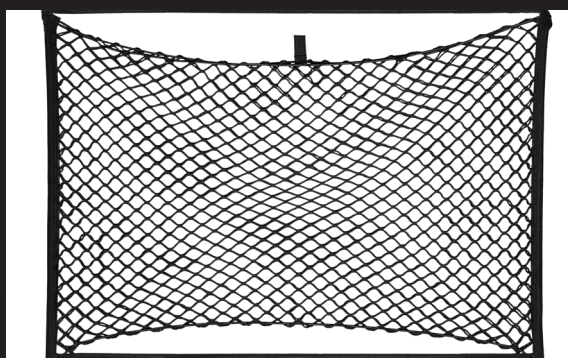

Bagagerumsnet

Holder tingene på plads under kørsel.

kr. 595,-

Pk. R18396