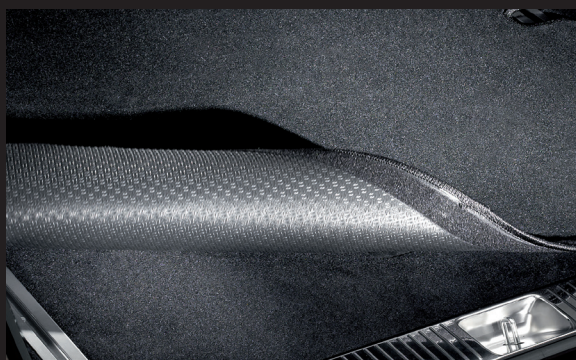

Vendbar måtte

Vendbar måtte til bagagerum, sort velour/gummimateriale.

kr. 895,-

Pk. R13300