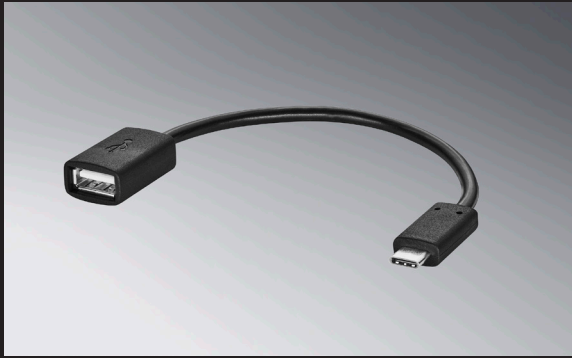

kr. 38.995,-

Pk. R18623

21" Vinterhjul

Letmetalfælg med 275/45R21 - 315/40R21.
kvalitetsdæk

Til biler med 20", 21" eller 22" hjul monteret fra
fabrik og med kode P31)

kr. 31.695,-

Pk. R18624

Media interface adapter kabel