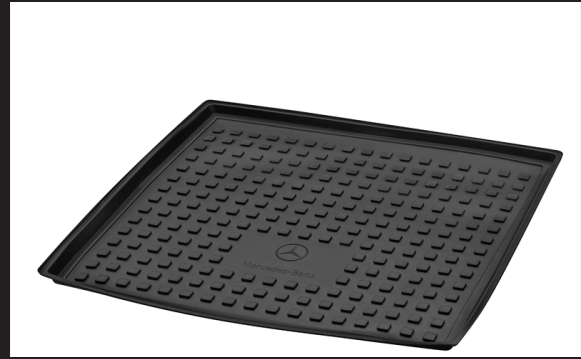

Pk. R1903X

kr. 2.295,-

Bagagerumsbakke

Med lav kant. Beskytter bagagerummet mod snavs.

kr. 895,-

Pk. R13344

Vendbar måtte

Vendbar måtte til bagagerum.