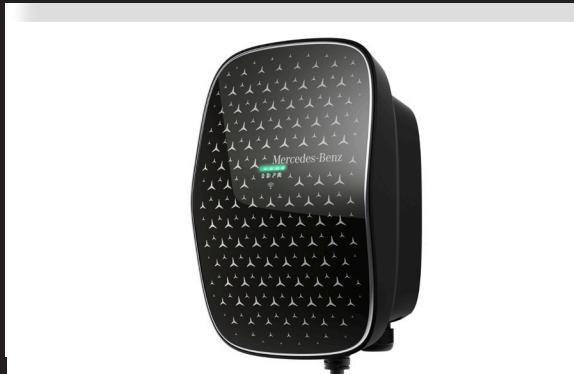

Ladestation

Intelligent ladeboks med diverse funktioner. Priser er

Wallbox uden SIM kort:

Pris uden montering kr. 9.395,- Pk. R18861

inkl. wallbox og standard-montering (TakeCHARGE)

11kW kr. 14.295,- Pk. R17276

22kW kr. 15.595,- Pk. R17277

Pre-installeret 11/22kW kr. 11.895,- Pk. R17278

Wallbox med SIM kort:

11kW kr. 15.895,- Pk. R17279

22kW kr. 17.195,- Pk. R17280

Pre-installeret 11/22kW kr. 13.495,- Pk. R17281