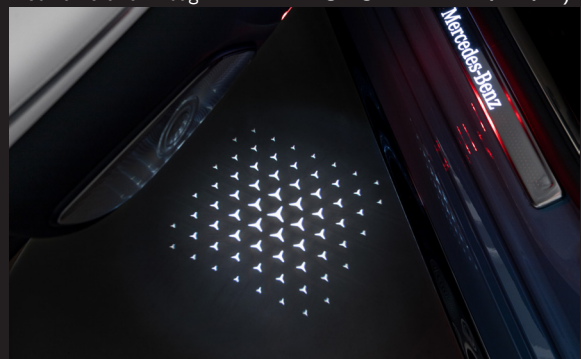

LED Projektør med stjerne mønster logo

I forbindelse med lyspakke.

Lyser med stjerne mønster ved åbning af fordøre.

kr. 2.295,-

Pk. R18463