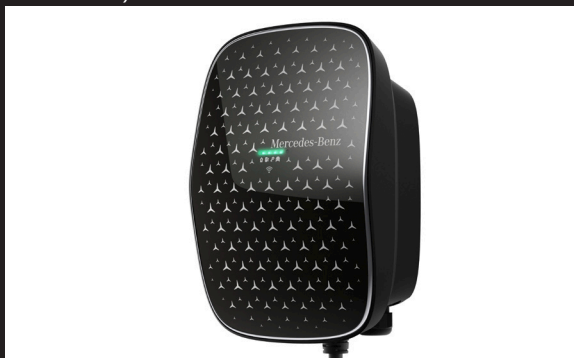

Pk. R1694X

USB powerlader

Oplad din telefon eller iPad hurtigt og nemt.

kr. 195,-

Pk. R15356

Ladestation

Intelligent ladeboks med diverse funktioner. Priser er

Wallbox uden SIM kort: