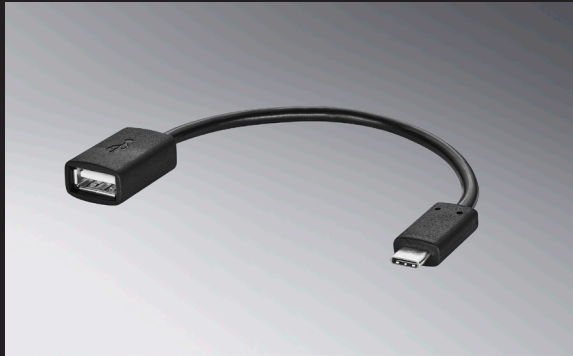

Media interface adapter kabel

Længde 20cm. Få kontakt med eksterne audio kilder.

kr. 195,-

Pk. R15311