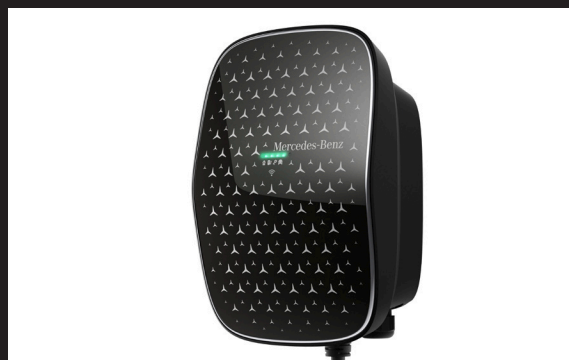

Ladestation

Intelligent ladeboks med diverse funktioner.

Uden SIM kort:

Pris uden montering kr. 9.395,- Pk. R18861

Pris inkl. wallbox og standard-montering (TakeCHARGE)

11kW kr. 14.295,- Pk. R17276

22kW kr. 15.595,- Pk. R17277

Pre-installeret 11kW/22kW kr. 11.895,- Pk. R17278

Med SIM kort:

Pris inkl. wallbox og standard-montering (TakeCHARGE)

11kW kr. 15.895,- Pk. R17279

22kW kr. 17.195,- Pk. R17280

Pre-installeret 11kW/22kW kr. 13.495,- Pk. R17281