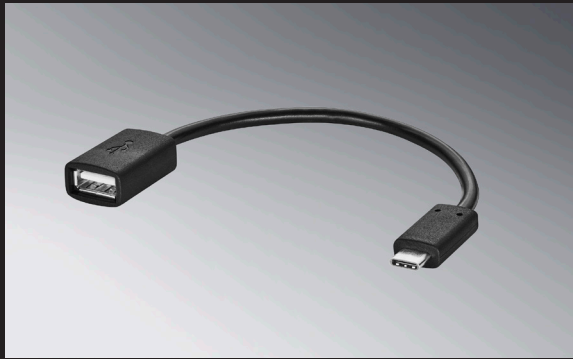

Media interface adapter kabel

Længde 20cm. Få kontakt med eksterne audio kilder.

kr. 195,-

Pk. R15311