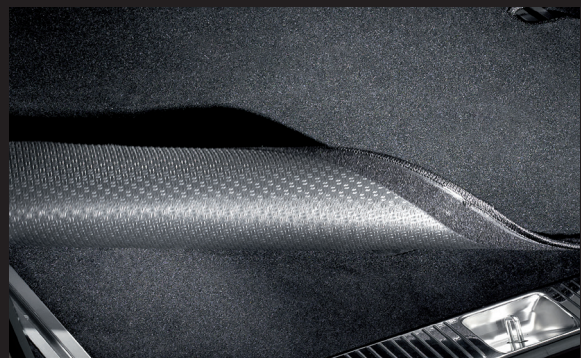

Vendbar måtte

Vendbar måtte til
bagagerum, sort velour/gummimateriale.

kr. 895,-

Pk. R1329X