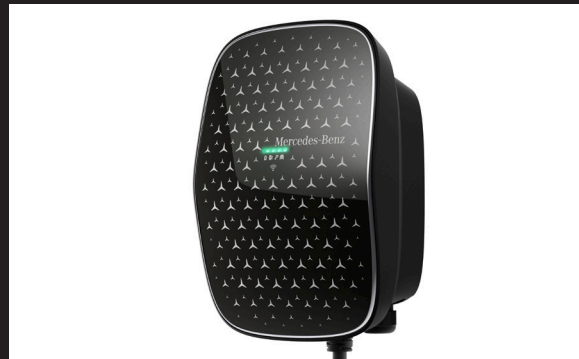

Ladestation

Intelligent ladeboks med diverse funktioner. Priser er inkl. wallbox og standard-montering (TakeCHARGE)

Wallbox uden SIM kort:

Ladeboks uden montering Pk. R18861 kr. 9.395,-

11kW Pk. R17276 kr. 14.295,-

22kW Pk. R17277 kr. 15.595,-

Pre-installeret 11/22kW Pk. R17278 kr. 11.895,-

Wallbox med SIM kort:

11kW Pk. R17279 kr. 15.895,-

22kW Pk. R17280 kr. 17.195,-

Pre-installeret 11/22kW Pk. R17281 kr. 13.495,-