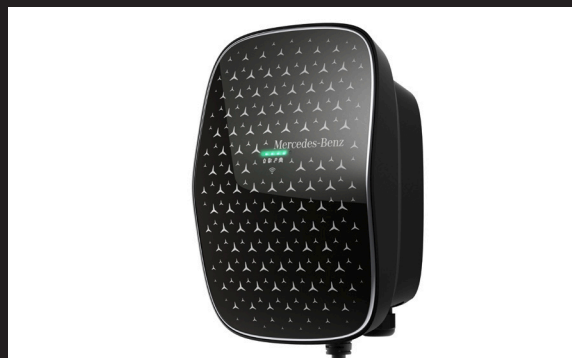

(med koderne 51U/55U/58U men uden kode 77B)

kr. 1.495,-

Pk. R1694X

LED Projektor

Lyser med MB logo ved åbning af fordøre.
(I forbindelse med lyspakke).

kr. 1.395,-

Pk. R13365

Ladestation