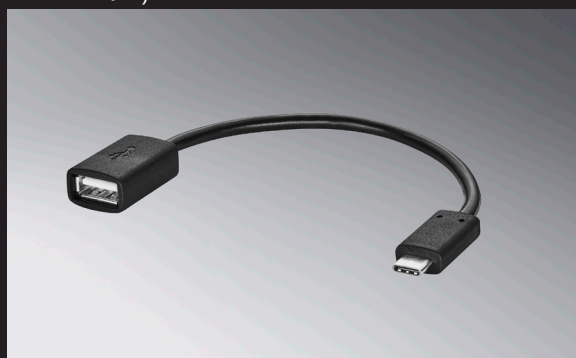

kr. 16.495,-

Pk. R15307

Cykelholder

Til 1 stk. cykel.
(Kræver tagbærersæt)

kr. 1.695,-

Pk. R19146

Media interface adapter kabel

Længde 20cm. Få kontakt med eksterne audio kilder.