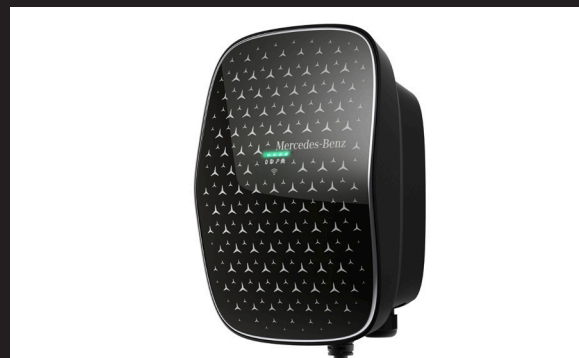

Ladestation

Intelligent ladeboks med diverse funktioner. Priser er

Wallbox uden SIM kort:

Pris uden montering kr. 9.395,- Pk. R18861

inkl. wallbox og standard-montering (TakeCHARGE)

11kW kr. 14.295,- Pk. R17276

22kW kr. 15.595,- Pk. R17277

Pre-installeret 11/22kW kr. 11.895,- Pk. R17278

Wallbox med SIM kort:

11kW kr. 15.895,- Pk. R17279

22kW kr. 17.195,- Pk. R17280

Pre-installeret 11/22kW kr. 13.495,- Pk. R17281