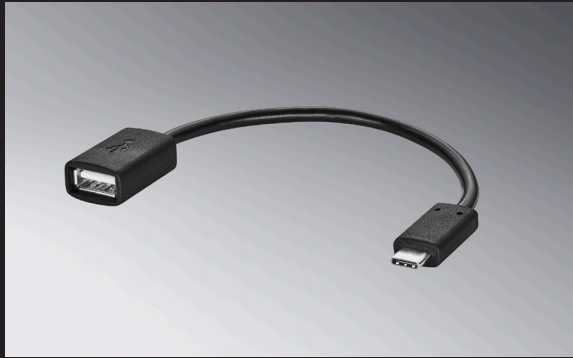

### Media interface adapter kabel

Længde 20cm. Få kontakt med eksterne audio kilder.

kr. 195,-

Pk. R15311